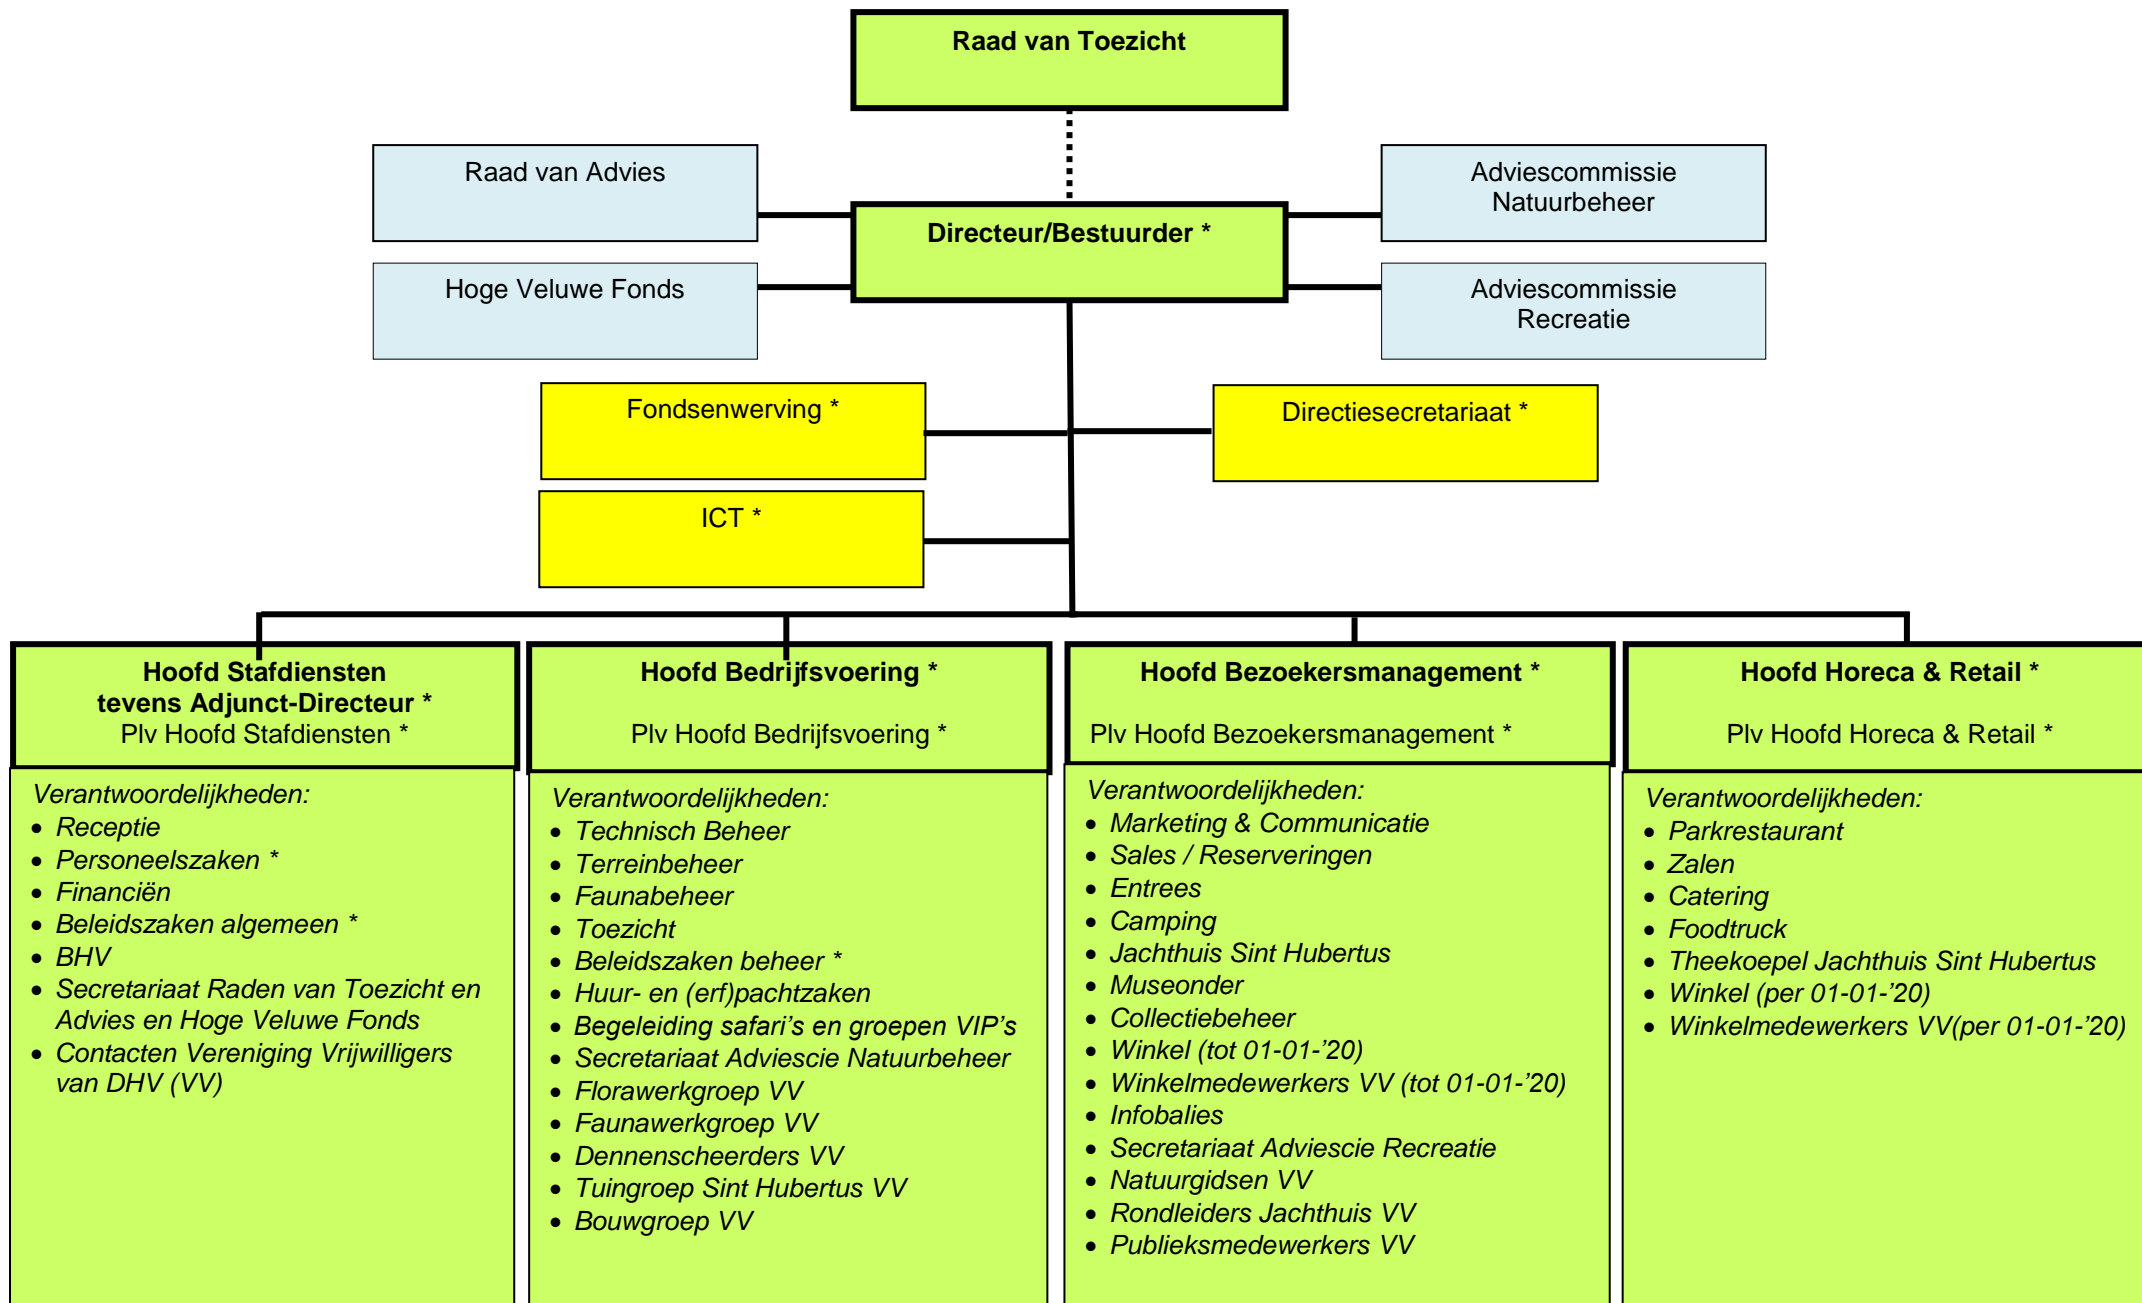

# Organogram Stichting Het Nationale Park De Hoge Veluwe en Stichting Horeca

(01-04-2019)

\* stafmedewerkers

NB: De medewerkers afdeling Horeca & Retail zijn in dienst bij Stichting Horeca Het Nationale Park De Hoge Veluwe (Stichting Horeca)